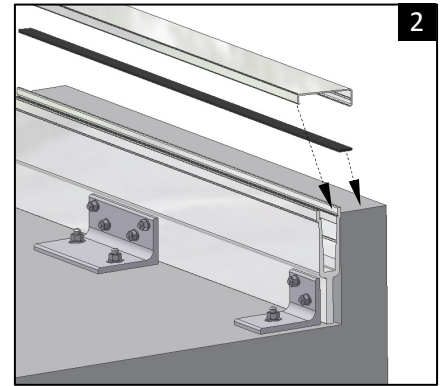

Montagehandleiding

A

Glass	Set	Max. H (q= 0,8 kN/m)
12,75 mm (6 ESG-0.76 PVB-6 ESG)	SL-039	1200 mm
13,52 mm (6 ESG-1.52 PVB-6 ESG)	SL-039	1200 mm
16,76 mm (8 ESG-0.76 PVB-8 ESG)	SL-040	1200 mm
17,52 mm (8 ESG-1.52 PVB-8 ESG)	SL-040	1200 mm
20,76 mm (10 ESG-0.76 PVB-10 ESG)	SL-041	1200 mm
21,52 mm (10 ESG-1.52 PVB-10 ESG)	SL-041	1200 mm