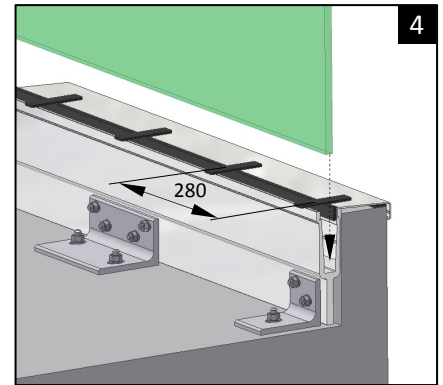

Montagehandleiding

A

Glass	Set	Max. H (q= 0,8 kN/m)
12,75 mm (6 ESG-0.76 PVB-6 ESG)	SL-039	1200 mm
13,52 mm (6 ESG-1.52 PVB-6 ESG)	SL-039	1200 mm
16,76 mm (8 ESG-0.76 PVB-8 ESG)	SL-040	1200 mm
17,52 mm (8 ESG-1.52 PVB-8 ESG)	SL-040	1200 mm
20,76 mm (10 ESG-0.76 PVB-10 ESG)	SL-041	1200 mm
21,52 mm (10 ESG-1.52 PVB-10 ESG)	SL-041	1200 mm