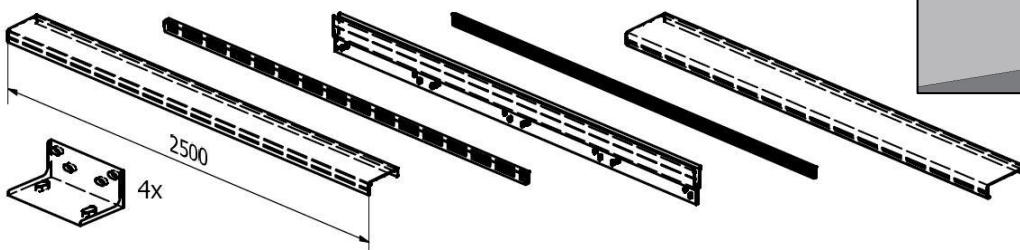

Montagehandleiding

A

Glass	Set	Max. H (q= 0,8 kN/m)
12,75 mm (6 ESG-0.76 PVB-6 ESG)	SL-039	1200 mm
13,52 mm (6 ESG-1.52 PVB-6 ESG)	SL-039	1200 mm
16,76 mm (8 ESG-0.76 PVB-8 ESG)	SL-040	1200 mm
17,52 mm (8 ESG-1.52 PVB-8 ESG)	SL-040	1200 mm
20,76 mm (10 ESG-0.76 PVB-10 ESG)	SL-041	1200 mm
21,52 mm (10 ESG-1.52 PVB-10 ESG)	SL-041	1200 mm