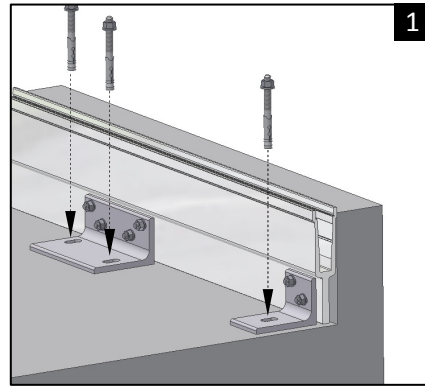

Montagehandleiding

A

Glass	Set	Max. H (q= 0,8 kN/m)
12,75 mm (6 ESG-0.76 PVB-6 ESG)	SL-039	1200 mm
13,52 mm (6 ESG-1.52 PVB-6 ESG)	SL-039	1200 mm
16,76 mm (8 ESG-0.76 PVB-8 ESG)	SL-040	1200 mm
17,52 mm (8 ESG-1.52 PVB-8 ESG)	SL-040	1200 mm
20,76 mm (10 ESG-0.76 PVB-10 ESG)	SL-041	1200 mm
21,52 mm (10 ESG-1.52 PVB-10 ESG)	SL-041	1200 mm