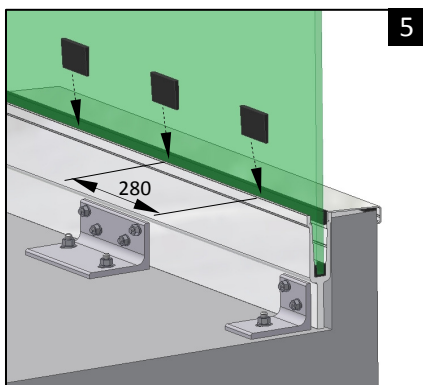

Montagehandleiding

A

Glass	Set	Max. H (q= 0,8 kN/m)
12,75 mm (6 ESG-0.76 PVB-6 ESG)	SL-039	1200 mm
13,52 mm (6 ESG-1.52 PVB-6 ESG)	SL-039	1200 mm
16,76 mm (8 ESG-0.76 PVB-8 ESG)	SL-040	1200 mm
17,52 mm (8 ESG-1.52 PVB-8 ESG)	SL-040	1200 mm
20,76 mm (10 ESG-0.76 PVB-10 ESG)	SL-041	1200 mm
21,52 mm (10 ESG-1.52 PVB-10 ESG)	SL-041	1200 mm