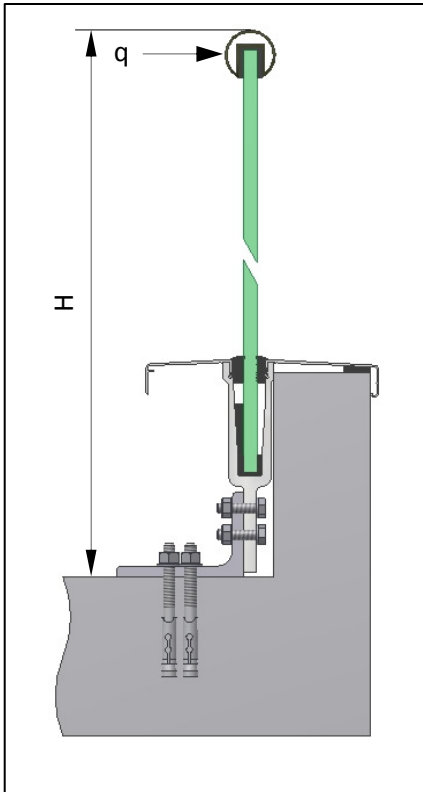

Montagehandleiding

A

Glass	Set	Max. H (q= 0,8 kN/m)
12,75 mm (6 ESG-0.76 PVB-6 ESG)	SL-039	1200 mm
13,52 mm (6 ESG-1.52 PVB-6 ESG)	SL-039	1200 mm
16,76 mm (8 ESG-0.76 PVB-8 ESG)	SL-040	1200 mm
17,52 mm (8 ESG-1.52 PVB-8 ESG)	SL-040	1200 mm
20,76 mm (10 ESG-0.76 PVB-10 ESG)	SL-041	1200 mm
21,52 mm (10 ESG-1.52 PVB-10 ESG)	SL-041	1200 mm