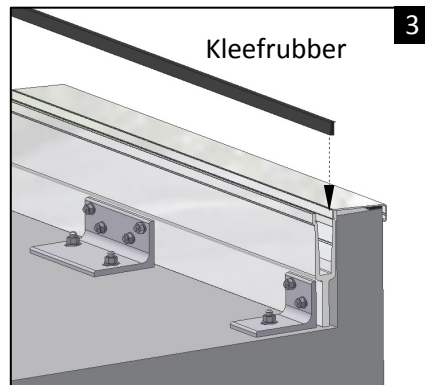

Montagehandleiding

A

Glass	Set	Max. H (q= 0,8 kN/m)
12,75 mm (6 ESG-0.76 PVB-6 ESG)	SL-039	1200 mm
13,52 mm (6 ESG-1.52 PVB-6 ESG)	SL-039	1200 mm
16,76 mm (8 ESG-0.76 PVB-8 ESG)	SL-040	1200 mm
17,52 mm (8 ESG-1.52 PVB-8 ESG)	SL-040	1200 mm
20,76 mm (10 ESG-0.76 PVB-10 ESG)	SL-041	1200 mm
21,52 mm (10 ESG-1.52 PVB-10 ESG)	SL-041	1200 mm