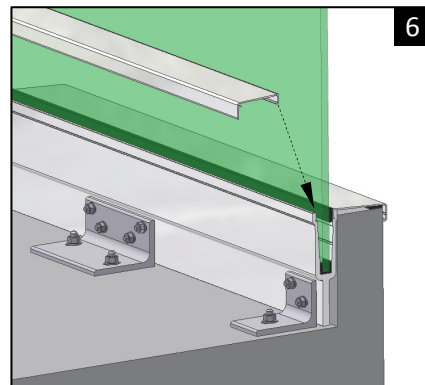

Montagehandleiding

A

Glass	Set	Max. H (q= 0,8 kN/m)
12,75 mm (6 ESG-0.76 PVB-6 ESG)	SL-039	1200 mm
13,52 mm (6 ESG-1.52 PVB-6 ESG)	SL-039	1200 mm
16,76 mm (8 ESG-0.76 PVB-8 ESG)	SL-040	1200 mm
17,52 mm (8 ESG-1.52 PVB-8 ESG)	SL-040	1200 mm
20,76 mm (10 ESG-0.76 PVB-10 ESG)	SL-041	1200 mm
21,52 mm (10 ESG-1.52 PVB-10 ESG)	SL-041	1200 mm