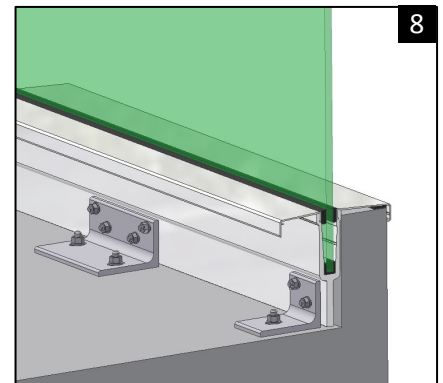

Montagehandleiding

A

Glass	Set	Max. H (q= 0,8 kN/m)
12,75 mm (6 ESG-0.76 PVB-6 ESG)	SL-039	1200 mm
13,52 mm (6 ESG-1.52 PVB-6 ESG)	SL-039	1200 mm
16,76 mm (8 ESG-0.76 PVB-8 ESG)	SL-040	1200 mm
17,52 mm (8 ESG-1.52 PVB-8 ESG)	SL-040	1200 mm
20,76 mm (10 ESG-0.76 PVB-10 ESG)	SL-041	1200 mm
21,52 mm (10 ESG-1.52 PVB-10 ESG)	SL-041	1200 mm