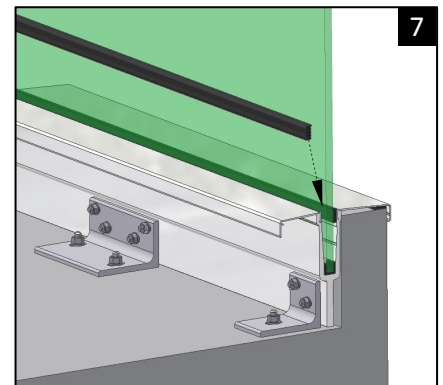

Montagehandleiding

A

Glass	Set	Max. H (q= 0,8 kN/m)
12,75 mm (6 ESG-0.76 PVB-6 ESG)	SL-039	1200 mm
13,52 mm (6 ESG-1.52 PVB-6 ESG)	SL-039	1200 mm
16,76 mm (8 ESG-0.76 PVB-8 ESG)	SL-040	1200 mm
17,52 mm (8 ESG-1.52 PVB-8 ESG)	SL-040	1200 mm
20,76 mm (10 ESG-0.76 PVB-10 ESG)	SL-041	1200 mm
21,52 mm (10 ESG-1.52 PVB-10 ESG)	SL-041	1200 mm