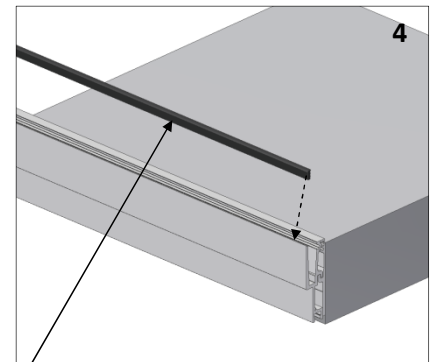

# A

q= 0,8 kN/m -> 8x  
q= 3,0 kN/m -> 16x

Kleefrubber

Glas	Set	Max. H (q=0,8 kN/m)	Max. H (q=3,0 kN/m)
12,75 mm (6 ESG-0.76 PVB-6 ESG)	SL-149	1000 mm	-
13,52 mm (6 ESG-1.52 PVB-6 ESG)	SL-149	1000 mm	-
16,76 mm (8 ESG-0.76 PVB-8 ESG)	SL-150	1200 mm	-
17,52 mm (8 ESG-1.52 PVB-8 ESG)	SL-150	1200 mm	-
20,76 mm (10 ESG-0.76 PVB-10 ESG)	SL-151	-	1000 mm
21,52 mm (10 ESG-1.52 PVB-10 ESG)	SL-151	-	1000 mm
24,76 mm (12 ESG-0.76 PVB-12 ESG)	SL-149	-	1000 mm
25,52 mm (12 ESG-1.52 PVB-12 ESG)	SL-149	-	1000 mm