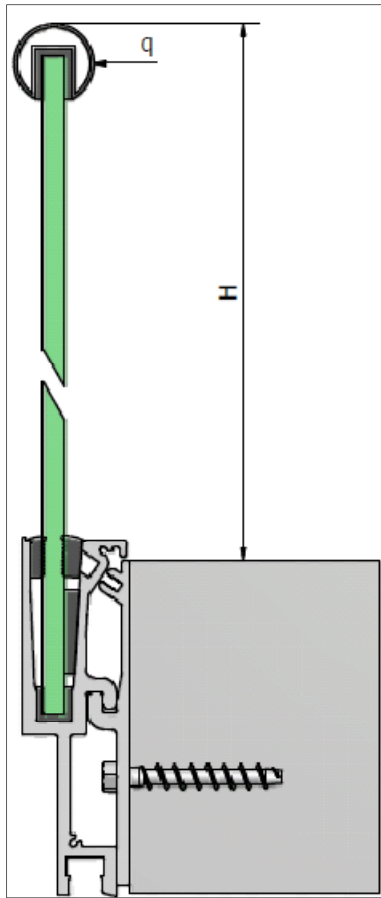

## Montagehandleiding

# A

q= 0,8 kN/m -> 8x  
q= 3,0 kN/m -> 16x

Kleefrubber

Glas	Set	Max. H (q=0,8 kN/m)	Max. H (q=3,0 kN/m)
12,75 mm (6 ESG-0.76 PVB-6 ESG)	SL-149	1000 mm	-
13,52 mm (6 ESG-1.52 PVB-6 ESG)	SL-149	1000 mm	-
16,76 mm (8 ESG-0.76 PVB-8 ESG)	SL-150	1200 mm	-
17,52 mm (8 ESG-1.52 PVB-8 ESG)	SL-150	1200 mm	-
20,76 mm (10 ESG-0.76 PVB-10 ESG)	SL-151	-	1000 mm
21,52 mm (10 ESG-1.52 PVB-10 ESG)	SL-151	-	1000 mm
24,76 mm (12 ESG-0.76 PVB-12 ESG)	SL-149	-	1000 mm
25,52 mm (12 ESG-1.52 PVB-12 ESG)	SL-149	-	1000 mm