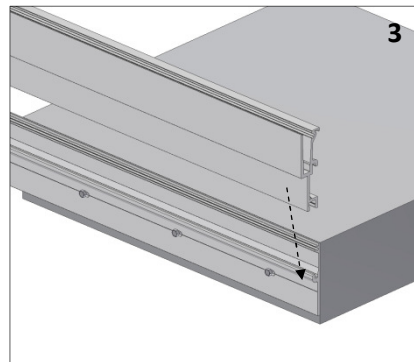

# A

q= 0,8 kN/m -> 8x  
q= 3,0 kN/m -> 16x

Kleefrubber

Glas	Set	Max. H (q=0,8 kN/m)	Max. H (q=3,0 kN/m)
12,75 mm (6 ESG-0.76 PVB-6 ESG)	SL-149	1000 mm	-
13,52 mm (6 ESG-1.52 PVB-6 ESG)	SL-149	1000 mm	-
16,76 mm (8 ESG-0.76 PVB-8 ESG)	SL-150	1200 mm	-
17,52 mm (8 ESG-1.52 PVB-8 ESG)	SL-150	1200 mm	-
20,76 mm (10 ESG-0.76 PVB-10 ESG)	SL-151	-	1000 mm
21,52 mm (10 ESG-1.52 PVB-10 ESG)	SL-151	-	1000 mm
24,76 mm (12 ESG-0.76 PVB-12 ESG)	SL-149	-	1000 mm
25,52 mm (12 ESG-1.52 PVB-12 ESG)	SL-149	-	1000 mm