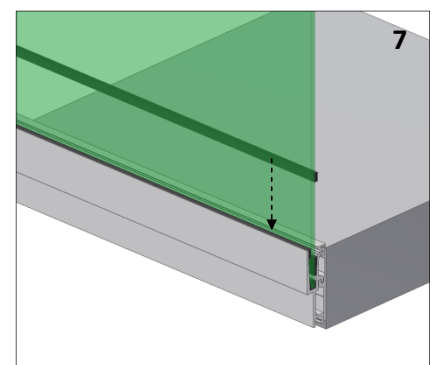

# A

q= 0,8 kN/m -> 8x  
q= 3,0 kN/m -> 16x

Kleefrubber

Glas	Set	Max. H (q=0,8 kN/m)	Max. H (q=3,0 kN/m)
12,75 mm (6 ESG-0.76 PVB-6 ESG)	SL-149	1000 mm	-
13,52 mm (6 ESG-1.52 PVB-6 ESG)	SL-149	1000 mm	-
16,76 mm (8 ESG-0.76 PVB-8 ESG)	SL-150	1200 mm	-
17,52 mm (8 ESG-1.52 PVB-8 ESG)	SL-150	1200 mm	-
20,76 mm (10 ESG-0.76 PVB-10 ESG)	SL-151	-	1000 mm
21,52 mm (10 ESG-1.52 PVB-10 ESG)	SL-151	-	1000 mm
24,76 mm (12 ESG-0.76 PVB-12 ESG)	SL-149	-	1000 mm
25,52 mm (12 ESG-1.52 PVB-12 ESG)	SL-149	-	1000 mm