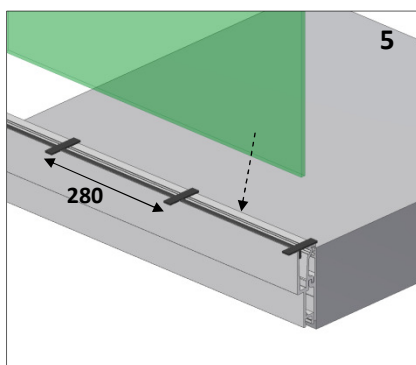

# A

q= 0,8 kN/m -> 8x  
q= 3,0 kN/m -> 16x

Kleefrubber

Glas	Set	Max. H (q=0,8 kN/m)	Max. H (q=3,0 kN/m)
12,75 mm (6 ESG-0.76 PVB-6 ESG)	SL-149	1000 mm	-
13,52 mm (6 ESG-1.52 PVB-6 ESG)	SL-149	1000 mm	-
16,76 mm (8 ESG-0.76 PVB-8 ESG)	SL-150	1200 mm	-
17,52 mm (8 ESG-1.52 PVB-8 ESG)	SL-150	1200 mm	-
20,76 mm (10 ESG-0.76 PVB-10 ESG)	SL-151	-	1000 mm
21,52 mm (10 ESG-1.52 PVB-10 ESG)	SL-151	-	1000 mm
24,76 mm (12 ESG-0.76 PVB-12 ESG)	SL-149	-	1000 mm
25,52 mm (12 ESG-1.52 PVB-12 ESG)	SL-149	-	1000 mm