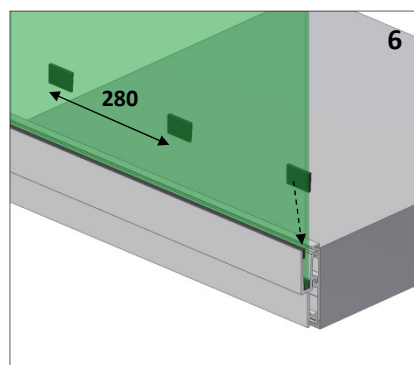

# A

q= 0,8 kN/m -> 8x  
q= 3,0 kN/m -> 16x

Kleefrubber

Glas	Set	Max. H (q=0,8 kN/m)	Max. H (q=3,0 kN/m)
12,75 mm (6 ESG-0.76 PVB-6 ESG)	SL-149	1000 mm	-
13,52 mm (6 ESG-1.52 PVB-6 ESG)	SL-149	1000 mm	-
16,76 mm (8 ESG-0.76 PVB-8 ESG)	SL-150	1200 mm	-
17,52 mm (8 ESG-1.52 PVB-8 ESG)	SL-150	1200 mm	-
20,76 mm (10 ESG-0.76 PVB-10 ESG)	SL-151	-	1000 mm
21,52 mm (10 ESG-1.52 PVB-10 ESG)	SL-151	-	1000 mm
24,76 mm (12 ESG-0.76 PVB-12 ESG)	SL-149	-	1000 mm
25,52 mm (12 ESG-1.52 PVB-12 ESG)	SL-149	-	1000 mm