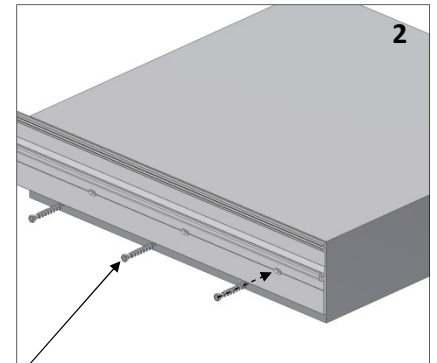

# A

q= 0,8 kN/m -> 8x  
q= 3,0 kN/m -> 16x

Kleefrubber

Glas	Set	Max. H (q=0,8 kN/m)	Max. H (q=3,0 kN/m)
12,75 mm (6 ESG-0.76 PVB-6 ESG)	SL-149	1000 mm	-
13,52 mm (6 ESG-1.52 PVB-6 ESG)	SL-149	1000 mm	-
16,76 mm (8 ESG-0.76 PVB-8 ESG)	SL-150	1200 mm	-
17,52 mm (8 ESG-1.52 PVB-8 ESG)	SL-150	1200 mm	-
20,76 mm (10 ESG-0.76 PVB-10 ESG)	SL-151	-	1000 mm
21,52 mm (10 ESG-1.52 PVB-10 ESG)	SL-151	-	1000 mm
24,76 mm (12 ESG-0.76 PVB-12 ESG)	SL-149	-	1000 mm
25,52 mm (12 ESG-1.52 PVB-12 ESG)	SL-149	-	1000 mm