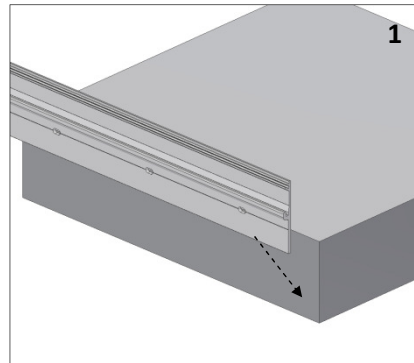

# A

q= 0,8 kN/m -> 8x  
q= 3,0 kN/m -> 16x

Kleefrubber

Glas	Set	Max. H (q=0,8 kN/m)	Max. H (q=3,0 kN/m)
12,75 mm (6 ESG-0.76 PVB-6 ESG)	SL-149	1000 mm	-
13,52 mm (6 ESG-1.52 PVB-6 ESG)	SL-149	1000 mm	-
16,76 mm (8 ESG-0.76 PVB-8 ESG)	SL-150	1200 mm	-
17,52 mm (8 ESG-1.52 PVB-8 ESG)	SL-150	1200 mm	-
20,76 mm (10 ESG-0.76 PVB-10 ESG)	SL-151	-	1000 mm
21,52 mm (10 ESG-1.52 PVB-10 ESG)	SL-151	-	1000 mm
24,76 mm (12 ESG-0.76 PVB-12 ESG)	SL-149	-	1000 mm
25,52 mm (12 ESG-1.52 PVB-12 ESG)	SL-149	-	1000 mm